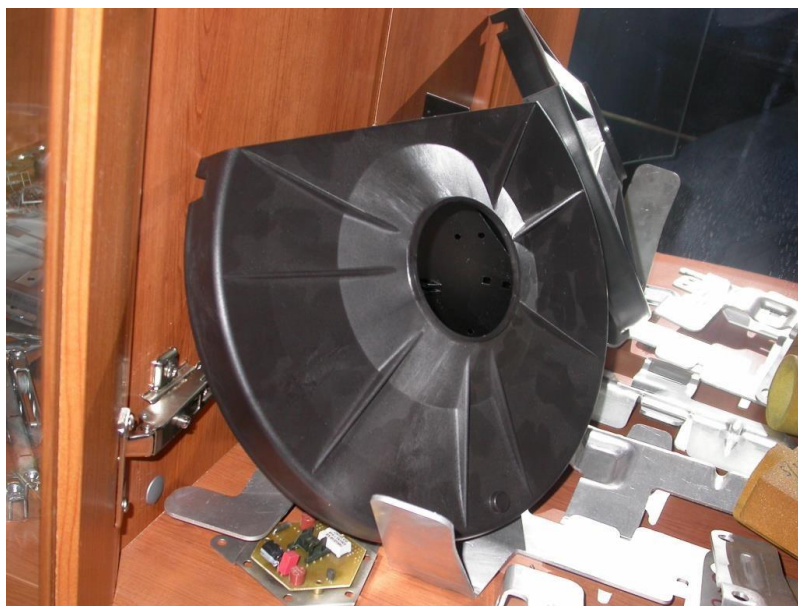

GALERO d.o.o.

ORODJARSTVO

GALERO, d.o.o.
Loška Gora pri Zrečah 38, 3214 Zreče

Telefon: (03) 757 43 00 Fax: (03) 757 43 10 GSM: 041 674 364
E-mail: info@galero.si <http://www.galero.si>

Sledijo fotografije končnih izdelkov, ki dokazujejo kako različna orodja izdelujemo. Spodje slike prikazujejo izdelke orodij za brizganje plastike.