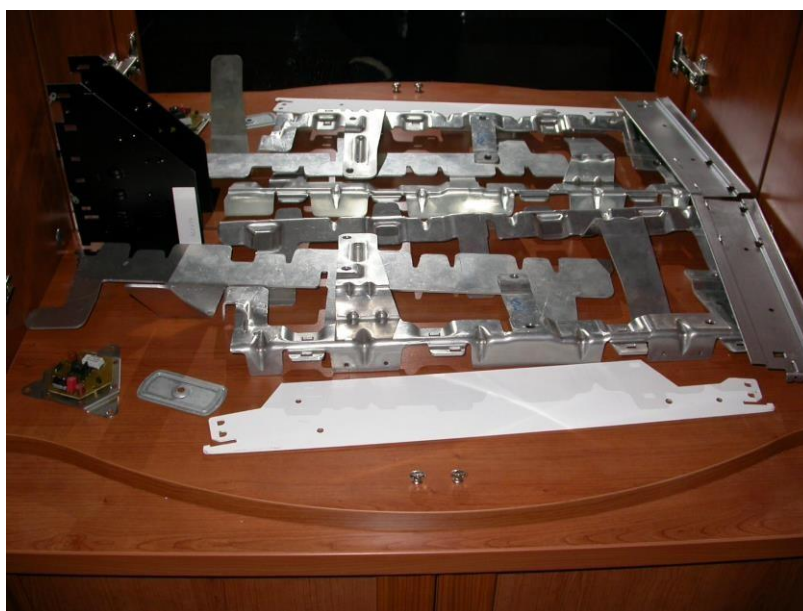

Izdelki izsekovalnih in upogibnih orodji.

GALERO, d.o.o.
Loška Gora pri Zrečah 38, 3214 Zreče

Telefon: (03) 757 43 00 Fax: (03) 757 43 10 GSM: 041 674 364
E-mail: info@galero.si <http://www.galero.si>

Izdelki pihalnih orodij za plastiko