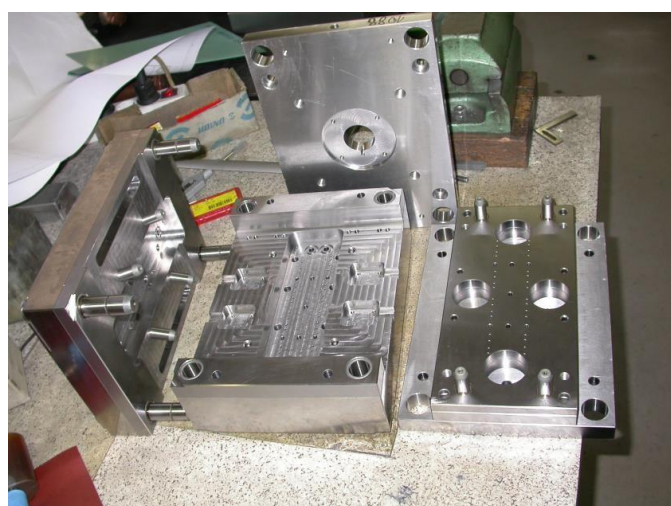

GALERO d.o.o.

ORODJARSTVO

GALERO, d.o.o.
Loška Gora pri Zrečah 38, 3214 Zreče

Telefon: (03) 757 43 00 Fax: (03) 757 43 10 GSM: 041 674 364
E-mail: info@galero.si <http://www.galero.si>

Sledijo fotografije končnih izdelkov, ki dokazujejo kako različna orodja izdelujemo. Spodje slike prikazujejo izdelke orodij za brizganje plastike.